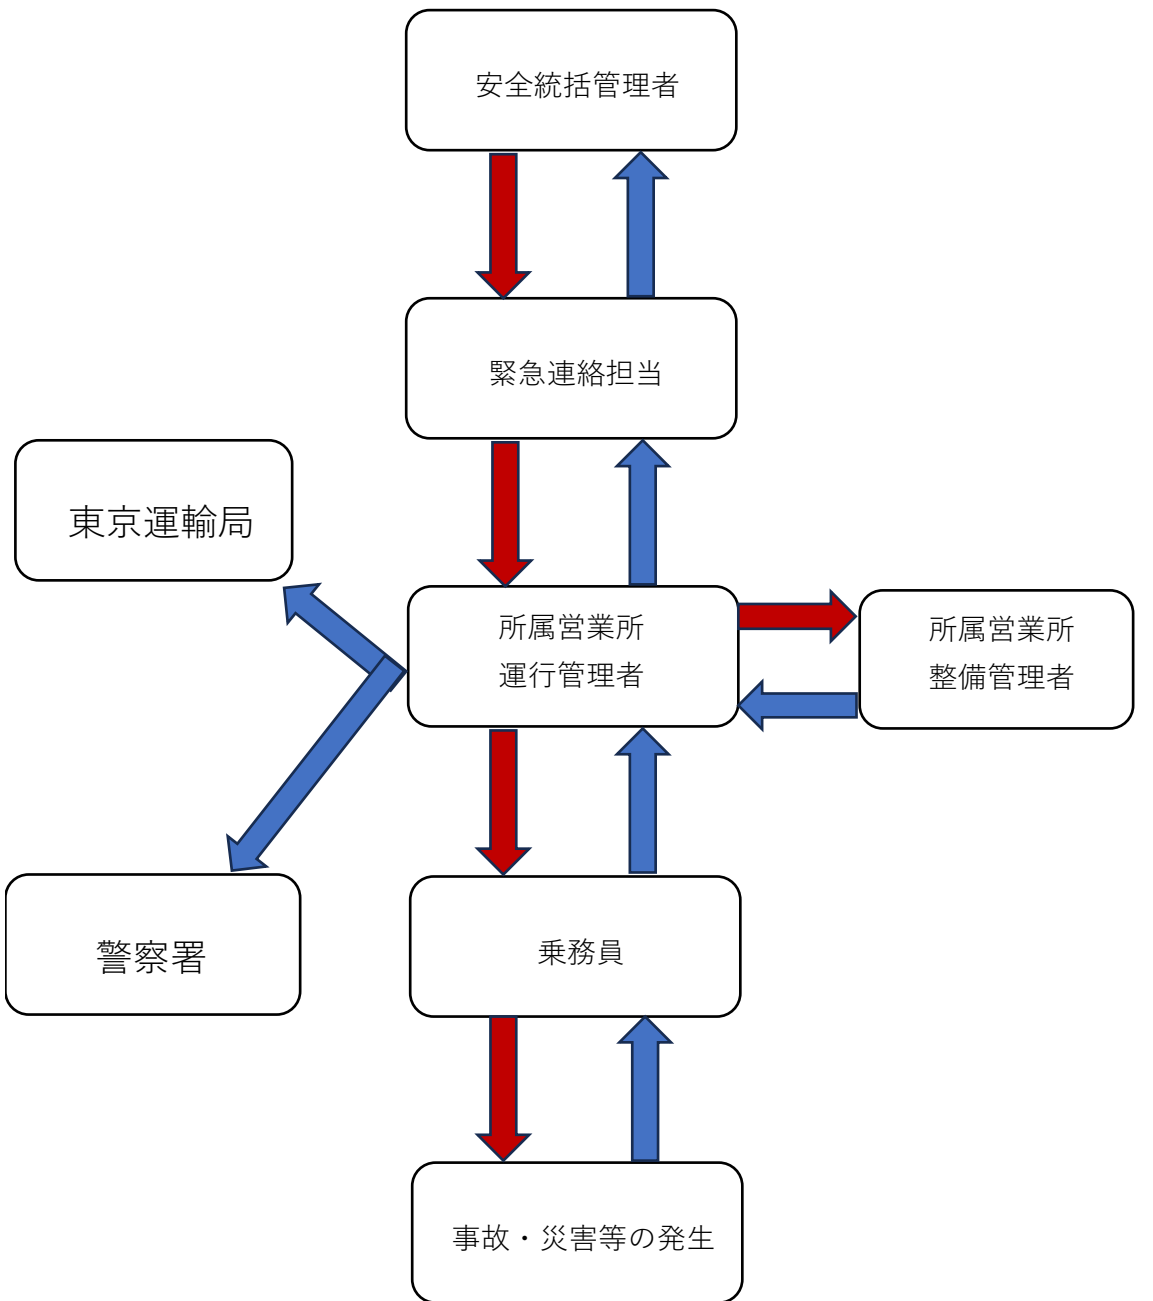

緊急連絡体制

警察署	110番
消防署	119番
東京運輸支局	03-3458-9231
保険会社	0120-258-365
レッカー	0120-096-991
高速道路緊急ダイヤル	#9910